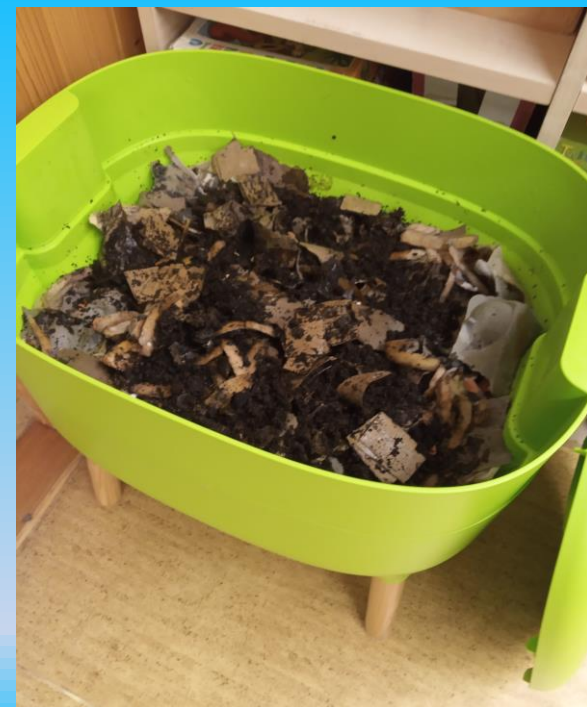

Založení vermikompostéru