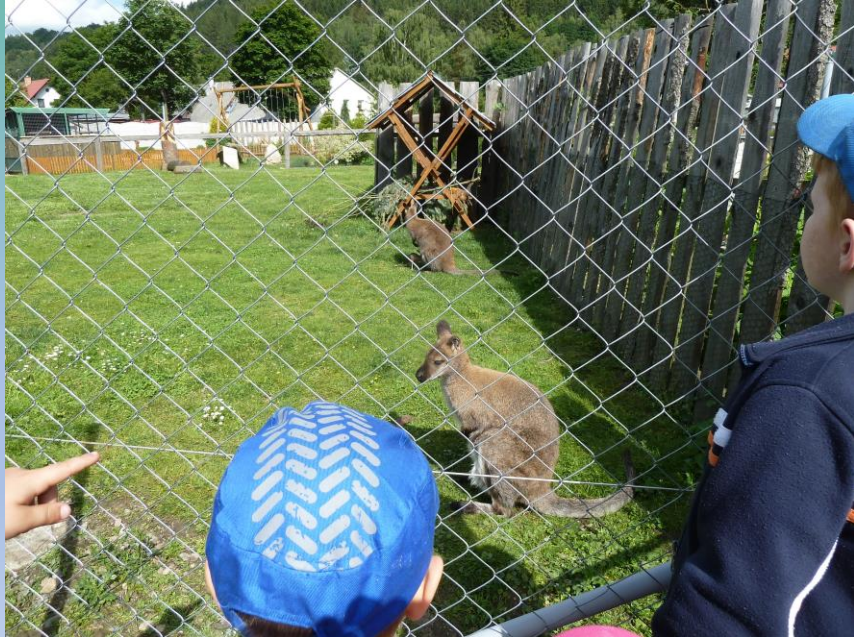

# LETNÍ OZDRAVNÉ POBYTY S EKOLOGICKÝM ZAMĚŘENÍM

SVČ ŠVAGROV

HORNÍ LIPOVÁ

PUSTÉ ŽIBŘIDOVICE

START  
DUCHAŘSKÉ  
STEZKY